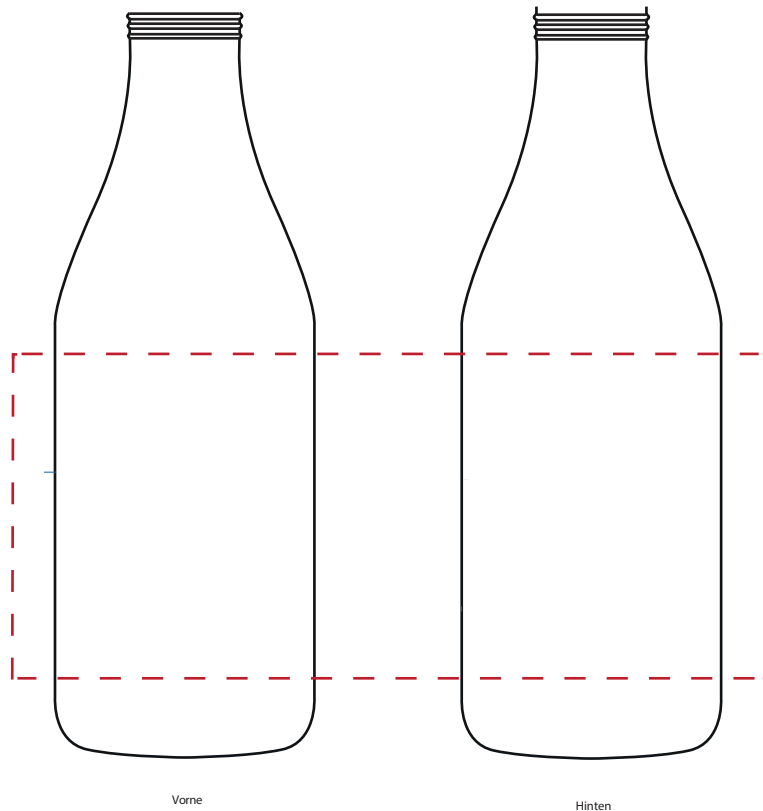

Milchflasche

Telephone: 07426 962 996 1
 Email: hello@milchflaschen.info
 Web: www.milchflaschen.info

1000ml

Druckbereich
 (H) 110mm
 (W) 257mm
 Flaschenumfang: 277mm

|  Gewicht |  Volumen |  Höhe |  Durchmesser |  Farbe |  Gewinde |
|---|---|--|---|---|--|
| 360g | 1000ml | 254,5mm | 88,3mm | Transparent | 48mm |