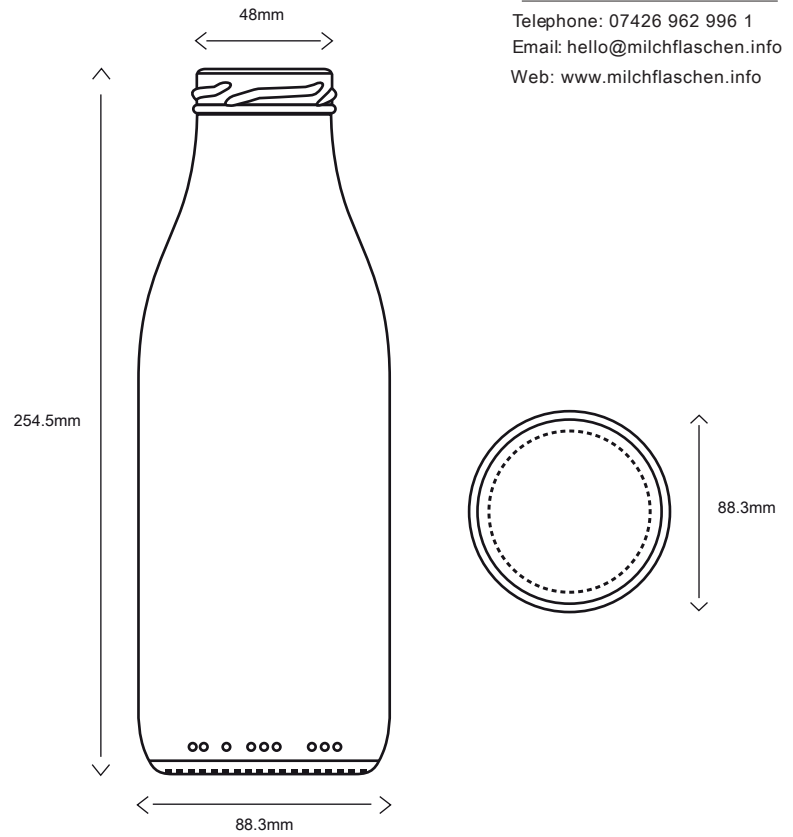

Milchflasche

Telephone: 07426 962 996 1
 Email: hello@milchflaschen.info
 Web: www.milchflaschen.info

1000ml

Druckbereich
 (H) 110mm
 (W) 257mm
 Flaschenumfang: 277mm

|  Gewicht |  Volumen |  Höhe |  Durchmesser |  Farbe |  Gewinde |
|---|---|--|---|---|--|
| 360g | 1000ml | 254,5mm | 88,3mm | Transparent | 48mm |