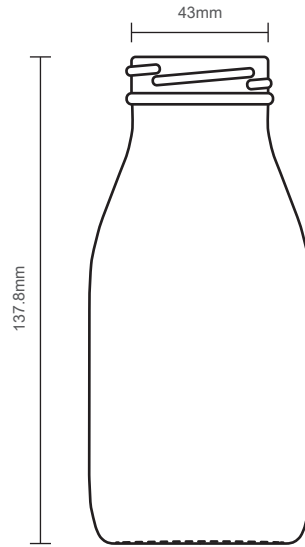

Milchflasche

Telephone: 07426 962 996 1
 Email: hello@milchflaschen.info
 Web: www.milchflaschen.info

250ml

Druckbereich
 (H) 55mm
 (W) 182mm
 Flaschenumfang: 197mm

Vorne

Hinten

 Gewicht	 Volumen	 Höhe	 Durchmesser	 Farbe	 Gewinde
150g	250ml	137,8mm	62,5mm	Transparent	43mm