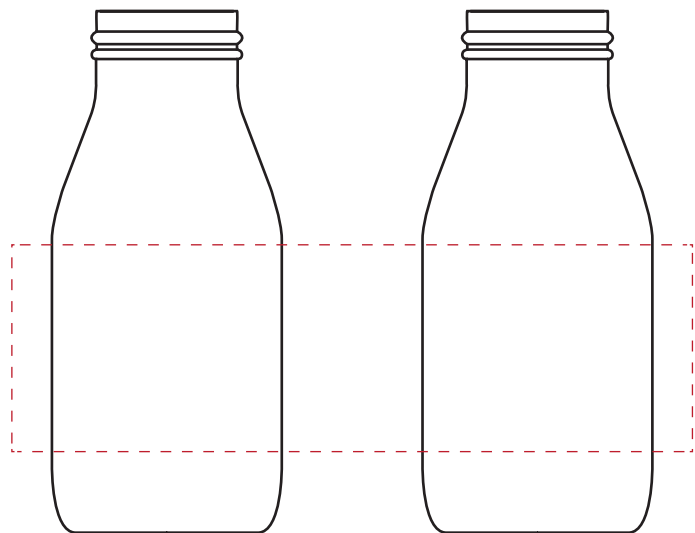

Milchflasche

Telephone: 07426 962 996 1
 Email: hello@milchflaschen.info
 Web: www.milchflaschen.info

250ml

Druckbereich
 (H) 55mm
 (W) 182mm
 Flaschenumfang: 197mm

Vorne

Hinten

 Gewicht	 Volumen	 Höhe	 Durchmesser	 Farbe	 Gewinde
150g	250ml	137,8mm	62,5mm	Transparent	43mm